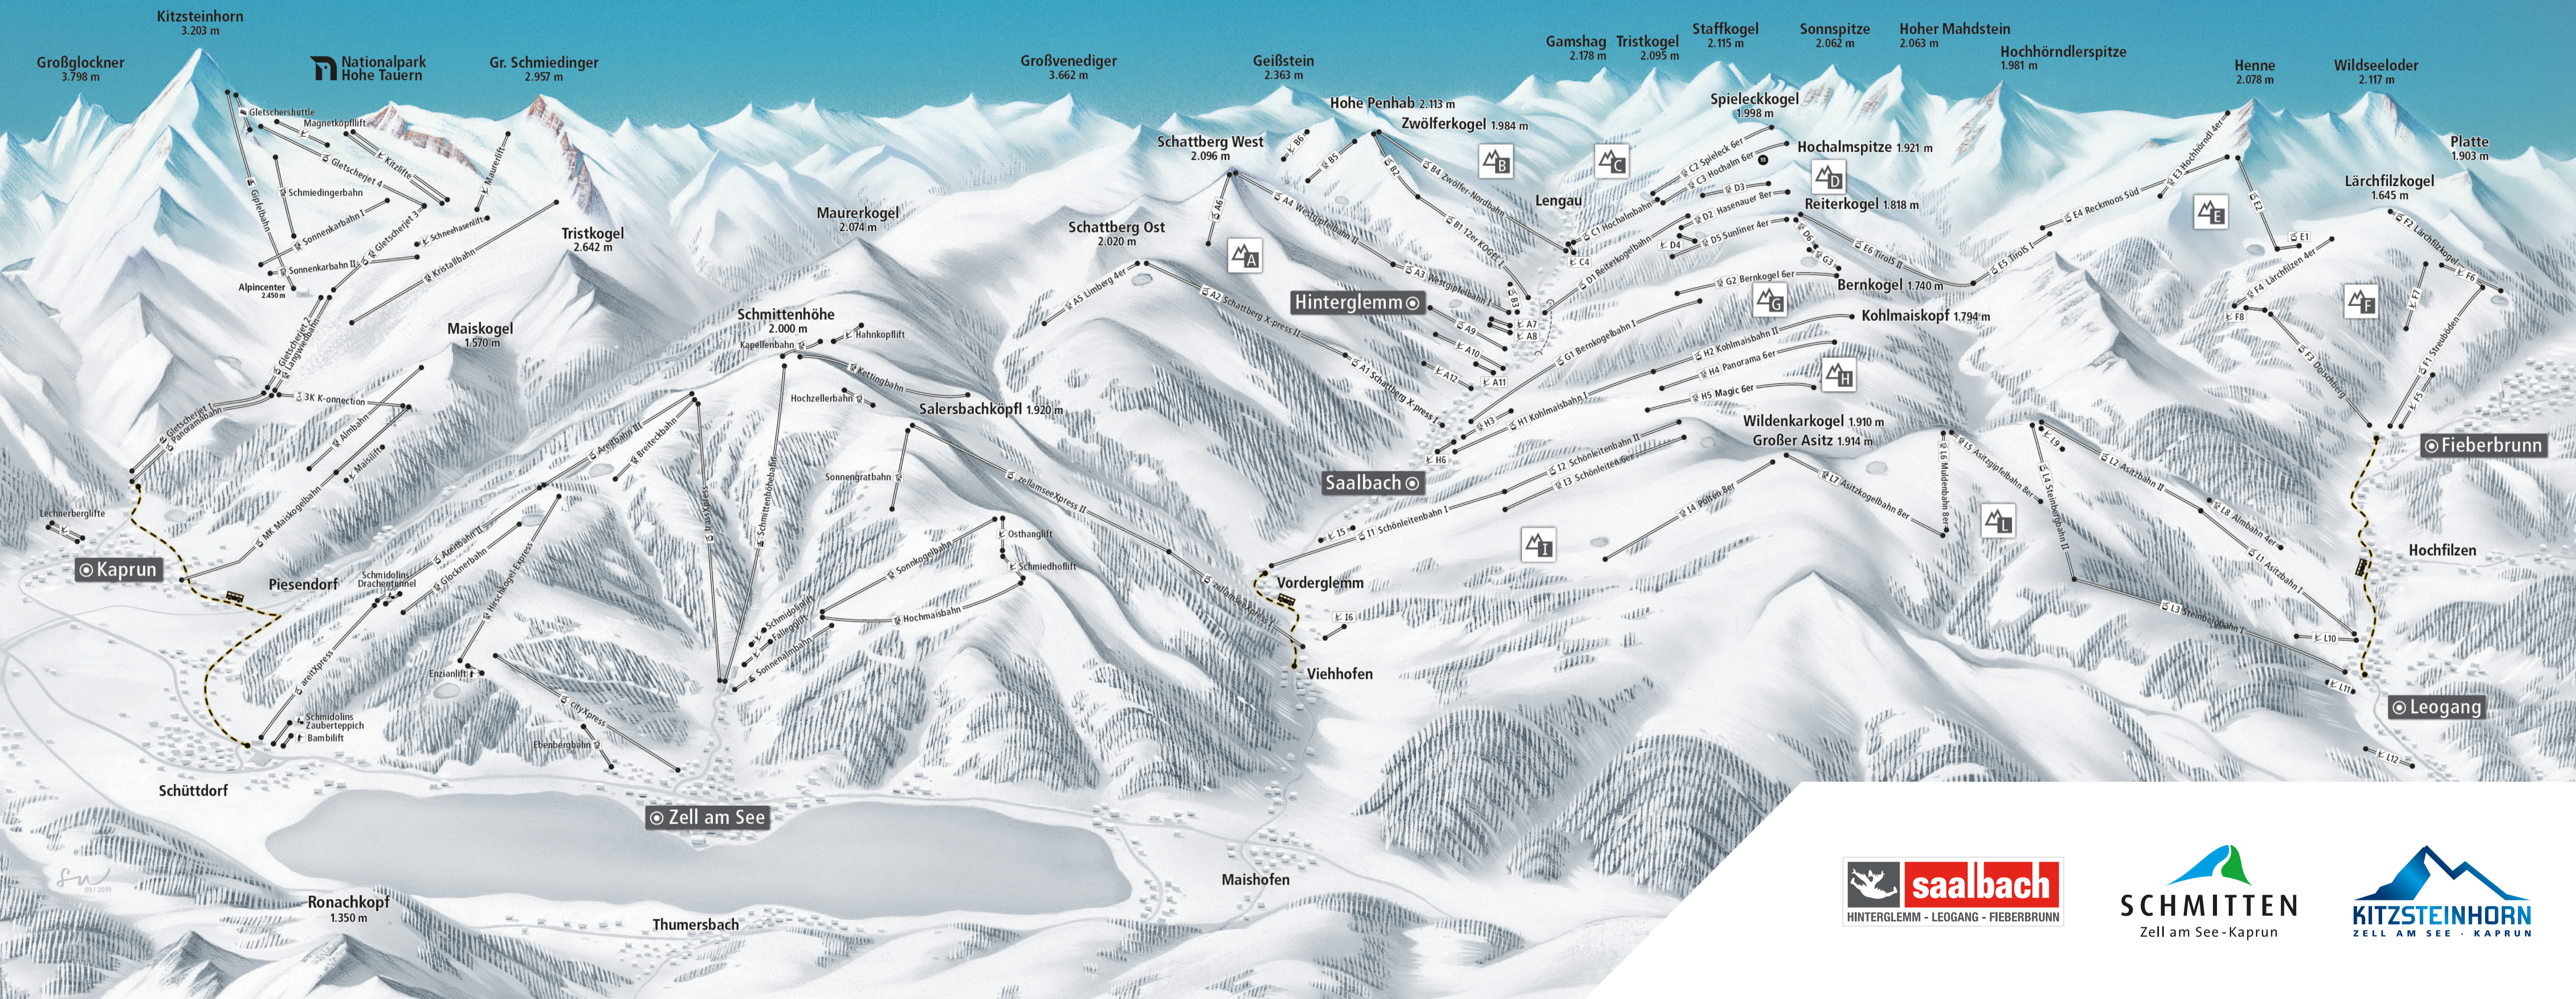

# ALPIN CARD

1 Ticket. 3 Regionen. ∞ Berge. 1 ticket. 3 regions. ∞ mountains.

408 Pistenkilometer  
408 km of slopes

121 Anlagen  
121 facilities

Gletscher inklusive  
Glacier included

SKI ALPIN CARD

# 1+3=∞

1 Ticket. 3 Regionen. ∞ Winter.  
1 ticket. 3 resorts. ∞ winter.

[www.alpincard.at](http://www.alpincard.at)

Top Schneequalität am Gletscher von Oktober bis Mai  
Top snow quality on the glacier from October until May

Hochalpine Erlebniswelt TOP OF SALZBURG (3.029 m)  
High-alpine adventure world TOP OF SALZBURG (3,029m)

K-CONNECTION: Ski-in Ski-out  
Kaprun – Maiskogel – Kitzsteinhorn

Gipfel Frühstück  
Summit breakfast

XXL FUNSLOPE & KIDSSLOPE  
Mehr Skispaß | More skiing fun

SKI 'N' BRUNCH für Frühaufsteher | for early risers  
Jeden Donnerstag im Jänner und Februar! | Every Thursday in  
January and February!

5 TALABFAHRTEN & Ski-in/Ski-out hoch drei  
5 valley runs