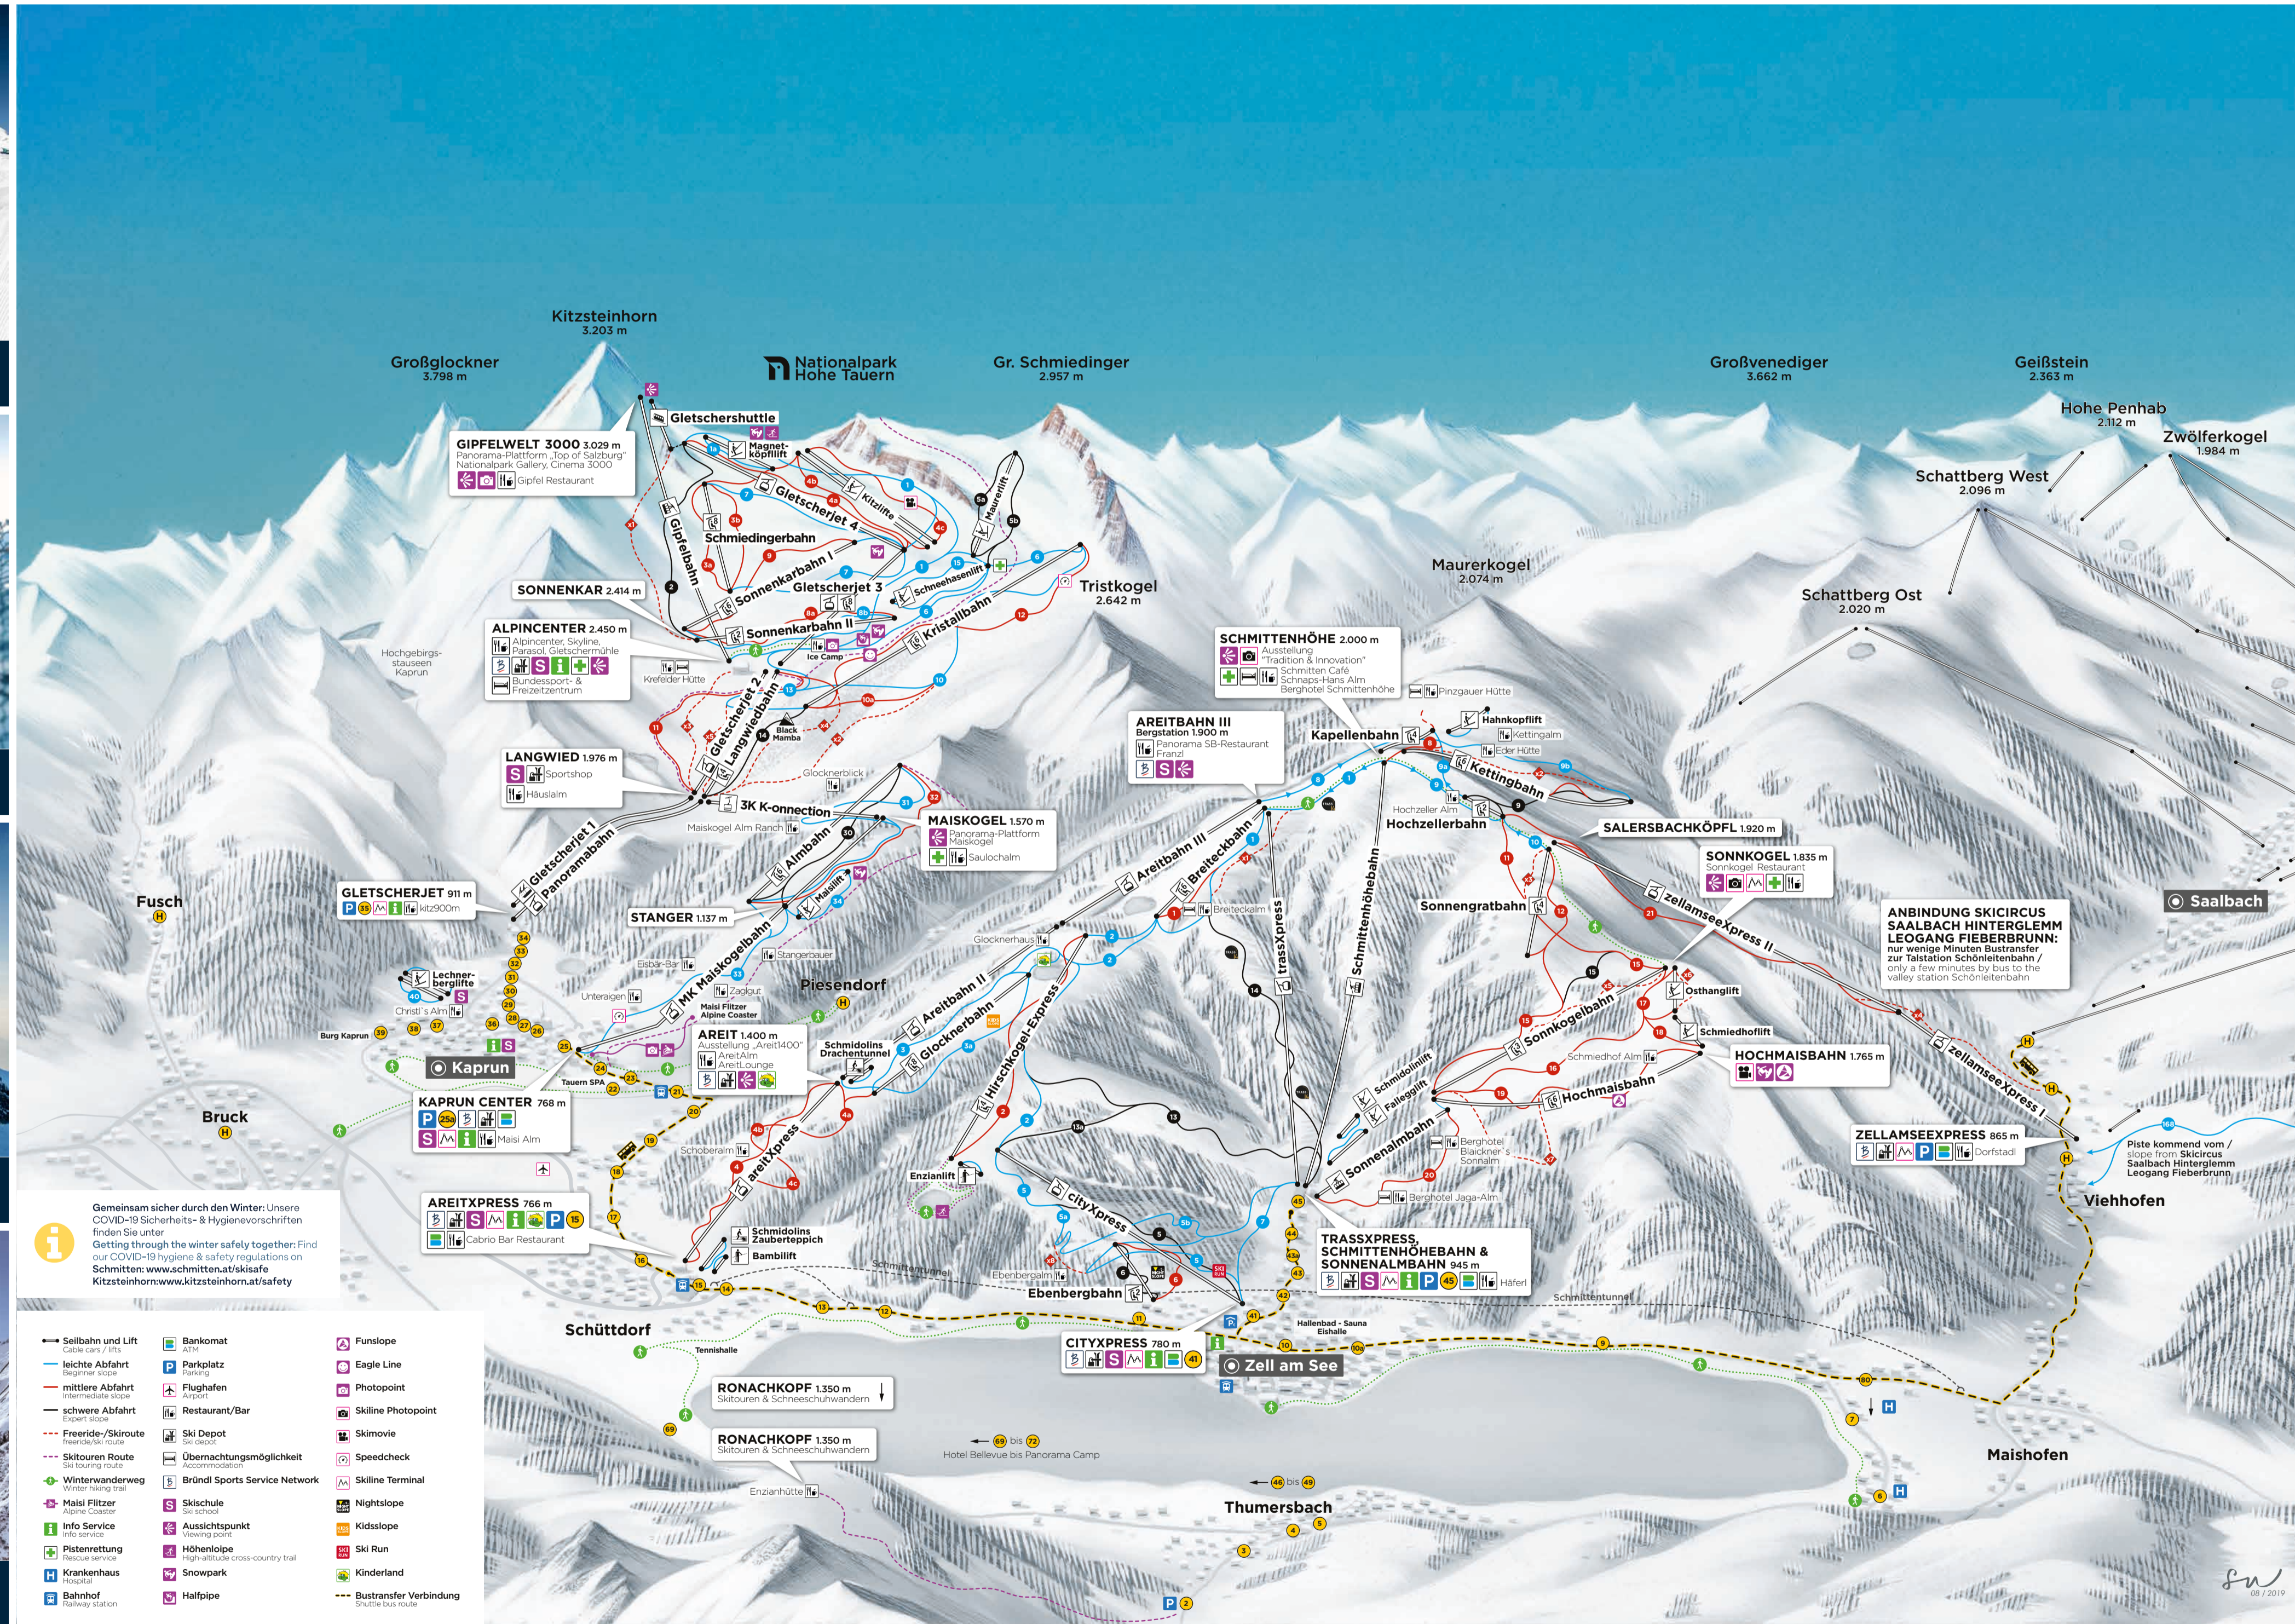

# ALPIN CARD

1 Ticket. 3 Regionen. ∞ Berge. 1 ticket. 3 regions. ∞ mountains.

408 Pistenkilometer  
408 km of slopes

121 Anlagen  
121 facilities

Gletscher inklusive  
Glacier included

SKI ALPIN CARD

# 1+3=∞

1 Ticket. 3 Regionen. ∞ Winter.  
1 ticket. 3 resorts. ∞ winter.

[www.alpincard.at](http://www.alpincard.at)

Top Schneequalität am Gletscher von Oktober bis Mai  
Top snow quality on the glacier from October until May

Hochalpine Erlebniswelt TOP OF SALZBURG (3.029 m)  
High-alpine adventure world TOP OF SALZBURG (3,029m)

K-CONNECTION: Ski-in Ski-out  
Kaprun – Maiskogel – Kitzsteinhorn

Gipfel Frühstück  
Summit breakfast

XXL FUNSLOPE & KIDSSLOPE  
Mehr Skispaß | More skiing fun

SKI 'N' BRUNCH für Frühaufsteher | for early risers  
Jeden Donnerstag im Jänner und Februar! | Every Thursday in  
January and February!

5 TALABFAHRTEN & Ski-in/Ski-out hoch drei  
5 valley runs